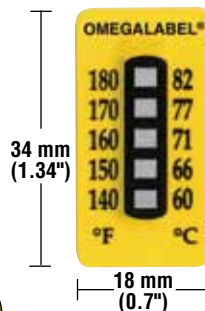

4-Temperature Range Labels

TL-4 SERIES 30 x 18 mm (1.2 x 0.7")

Model No.	Temperature Range
TL-4-105(*)	°F 105 110 115 120 °C 40 43 46 49
TL-4-130(*)	°F 130 140 150 160 °C 54 60 66 71
TL-4-170(*)	°F 170 180 190 200 °C 77 82 88 93
TL-4-210(*)	°F 210 220 230 240 °C 99 104 110 116
TL-4-250(*)	°F 250 260 270 280 °C 121 127 132 138
TL-4-290(*)	°F 290 300 310 320 °C 143 149 154 160
TL-4-330(*)	°F 330 340 350 360 °C 166 171 177 182
TL-4-370(*)	°F 370 380 390 400 °C 188 193 199 204
TL-4-410(*)	°F 410 420 435 450 °C 210 216 224 232
TL-4-465(*)	°F 465 480 490 500 °C 241 249 254 260

* Insert "-10" for package of 10 or "-30" for package of 30.
Ordering Example: TL-4-410-30, 4 range temperature labels (410, 420, 435, 450°F), package of 30.

* Insert "-10" for package of 10 or "-30" for package of 30.
Ordering Example: TL-3-210-30, 3 temperature range labels (210, 220, 230°F), package of 30.