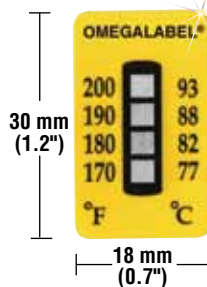

Non-Reversible OMEGALABEL® Temperature Labels

TL-3, 4, and 5 Range Series

- ✓ Adhesive Backs for Easy Mounting for Temperatures Above -40°C/°F
- ✓ Indicator Turns Black When Exposed

Applications

- General • Aeronautical • Electrical • HVAC
- All applications where size is not a conditioning factor

Specifications

Accuracy: Up to 99°C (210°F) is ±1°C (1.8°F)
From 100°C (212°F) to 154°C (309°F) is ±1.5°C (2.7°F)
From 160°C (320°F) to 280°C (536°F) is ±1% and ±1°C (1.8°F)

3-Temperature Range Labels

TL-3 SERIES 26 x 18 mm (1 x 0.7")

Model No.	Temperature Range
TL-3-105(*)	°F 105 110 115 °C 40 43 46
TL-3-120(*)	°F 120 130 140 °C 49 54 60
TL-3-150(*)	°F 150 160 170 °C 66 71 77
TL-3-180(*)	°F 180 190 200 °C 82 88 93
TL-3-210(*)	°F 210 220 230 °C 99 104 110
TL-3-240(*)	°F 240 250 260 °C 116 121 127
TL-3-270(*)	°F 270 280 290 °C 132 138 143
TL-3-300(*)	°F 300 310 320 °C 149 154 160
TL-3-330(*)	°F 330 340 350 °C 166 171 177
TL-3-360(*)	°F 360 370 380 °C 182 188 193
TL-3-390(*)	°F 390 400 410 °C 199 204 210
TL-3-420(*)	°F 420 435 450 °C 216 224 232
TL-3-465(*)	°F 465 480 490 °C 241 249 254

All models shown actual size.

4-Temperature Range Labels

TL-4 SERIES 30 x 18 mm (1.2 x 0.7")

Model No.	Temperature Range
TL-4-105(*)	°F 105 110 115 120 °C 40 43 46 49
TL-4-130(*)	°F 130 140 150 160 °C 54 60 66 71
TL-4-170(*)	°F 170 180 190 200 °C 77 82 88 93
TL-4-210(*)	°F 210 220 230 240 °C 99 104 110 116
TL-4-250(*)	°F 250 260 270 280 °C 121 127 132 138
TL-4-290(*)	°F 290 300 310 320 °C 143 149 154 160
TL-4-330(*)	°F 330 340 350 360 °C 166 171 177 182
TL-4-370(*)	°F 370 380 390 400 °C 188 193 199 204
TL-4-410(*)	°F 410 420 435 450 °C 210 216 224 232
TL-4-465(*)	°F 465 480 490 500 °C 241 249 254 260

* Insert "-10" for package of 10 or "-30" for package of 30.
Ordering Example: TL-4-410-30, 4 range temperature labels (410, 420, 435, 450°F), package of 30.