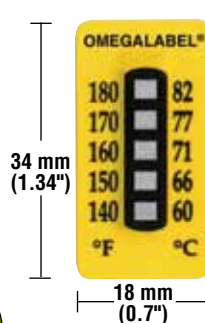

Specifications

Accuracy: Up to 99°C (210°F) is ±1°C (1.8°F)
 From 100°C (212°F) to 154°C (309°F) is ±1.5°C (2.7°F)
 From 160°C (320°F) to 280°C (536°F) is ±1% and ±1°C (1.8°F)

3-Temperature Range Labels

* Insert "-10" for package of 10 or "-30" for package of 30.

Ordering Example: TL-3-210-30, 3 temperature range labels (210, 220, 230°F), package of 30.

All models shown actual size.

4-Temperature Range Labels

TL-4 SERIES 30 x 18 mm (1.2 x 0.7")

Model No.	Temperature Range
TL-4-105(*)	°F 105 110 115 120 °C 40 43 46 49
TL-4-130(*)	°F 130 140 150 160 °C 54 60 66 71
TL-4-170(*)	°F 170 180 190 200 °C 77 82 88 93
TL-4-210(*)	°F 210 220 230 240 °C 99 104 110 116
TL-4-250(*)	°F 250 260 270 280 °C 121 127 132 138
TL-4-290(*)	°F 290 300 310 320 °C 143 149 154 160
TL-4-330(*)	°F 330 340 350 360 °C 166 171 177 182
TL-4-370(*)	°F 370 380 390 400 °C 188 193 199 204
TL-4-410(*)	°F 410 420 435 450 °C 210 216 224 232
TL-4-465(*)	°F 465 480 490 500 °C 241 249 254 260

* Insert "-10" for package of 10 or "-30" for package of 30.

Ordering Example: TL-4-410-30, 4 range temperature labels (410, 420, 435, 450°F), package of 30.

5-Temperature Range Labels

TL-5 SERIES 34 x 18 mm (1.34 x 0.7")