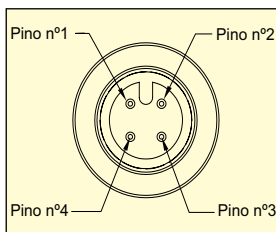

M12C-PUR-4-R-F-5 com conector de 90°.

M12C-PUR-4-S-F-5.

Cabos reforçados e revestidos em PVC para aplicações de lavagem.

Porca em Aço Inox 316.

M12C-PVC-4-R-F-5 com conector de 90°.

M12C-PVC-4-S-F-5.

M12-R-F-FM.

Conectores de montagem em campo.

M12-S-F-FM.

Códigos de cores

Pino 1	Pino 2	Pino 3	Pino 4
Marrom	Branco	Azul	Preto

Para fazer o seu pedido

Número do modelo	Conector Nº1	Conector Nº2	Comprimento do cabo	Revestimento de isolamento
M12C-PUR-4-S-F-2	Plugue M12 reto	Fios desencapados	2 m (6,5')	PUR
M12C-PUR-4-R-F-2	Plugue M12 em 90°	Fios desencapados	2 m (6,5')	PUR
M12C-PUR-4-S-F-5	Plugue M12 reto	Fios desencapados	5 m (16,4')	PUR
M12C-PUR-4-R-F-5	Plugue M12 em 90°	Fios desencapados	5 m (16,4')	PUR
M12C-PUR-4-S-F-10	Plugue M12 reto	Fios desencapados	10 m (32,6')	PUR
M12C-PUR-4-R-F-10	Plugue M12 em 90°	Fios desencapados	10 m (32,6')	PUR
M12C-PVC-4-S-F-5	Plugue M12 reto	Fios desencapados	5 m (16,4')	PVC
M12C-PVC-4-R-F-5	Plugue M12 em 90°	Fios desencapados	5 m (16,4')	PVC
M12C-PVC-4-S-F-10	Plugue M12 reto	Fios desencapados	10 m (32,6')	PVC
M12C-PVC-4-R-F-10	Plugue M12 em 90°	Fios desencapados	10 m (32,6')	PVC
M12C-PVC-4-S-M-R-F-2	Plugue M12 reto	Soquete M12 em 90°	2 m (6,5')	PVC
M12C-PVC-4-S-M-R-F-5	Plugue M12 reto	Soquete M12 em 90°	5 m (16,4')	PVC
M12C-PVC-4-S-M-S-F-2	Plugue M12 reto	Soquete M12 reto	2 m (6,5')	PVC
M12C-PVC-4-S-M-S-F-5	Plugue M12 reto	Soquete M12 reto	5 m (16,4')	PVC
M12-S-F-FM	Soquete M12 reto - montável em campo†		N/A	N/A
M12-S-M-FM	Plugue M12 reto - montável em campo†		N/A	N/A
M12-R-F-FM	Soquete M12 em 90° - montável em campo†		N/A	N/A
M12-R-M-FM	Plugue M12 em 90° - montável em campo†		N/A	N/A

† Conector de 4 pinos M12 instalável em campo, com terminais tipo parafuso.

Exemplos de pedido: M12C-PVC-4-R-F-5, Conjunto de cabos série M12C, conexão de 90°, cabo em PVC, 5 m (16,4') de comprimento. M12C-PUR-4-S-F-2, conjunto de cabos série M12C, conexão reta, cabo em poliuretano, 2 m (6,5') de comprimento.